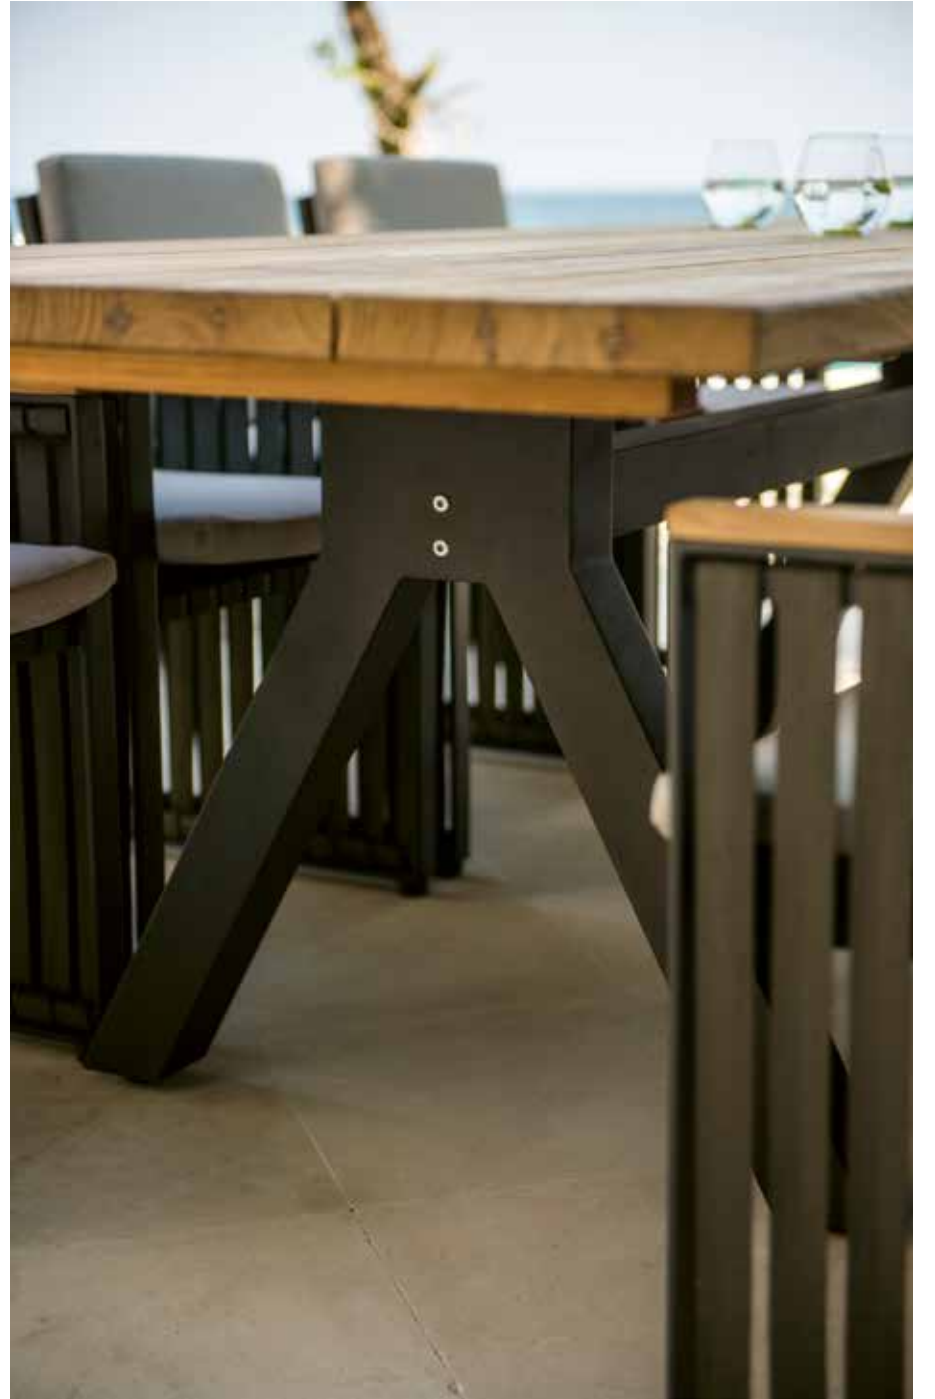

VILLA

TAURUS КРЕСЛО-КАЧАЛКА

TAURUS КРЕСЛО-КАЧАЛКА

COLLECTION  
**HORIZON**

NAUTIC СТОЛ ЖУРНАЛЬНЫЙ - СТОЛ ПРИСТАВНОЙ

NAUTIC СТОЛ ПРИСТАВНОЙ

ΚΡΕΤΑΟ VENICE

ΚΡΕΤΑΟ VENICE / ΣΤΟΛΑ ALASKA