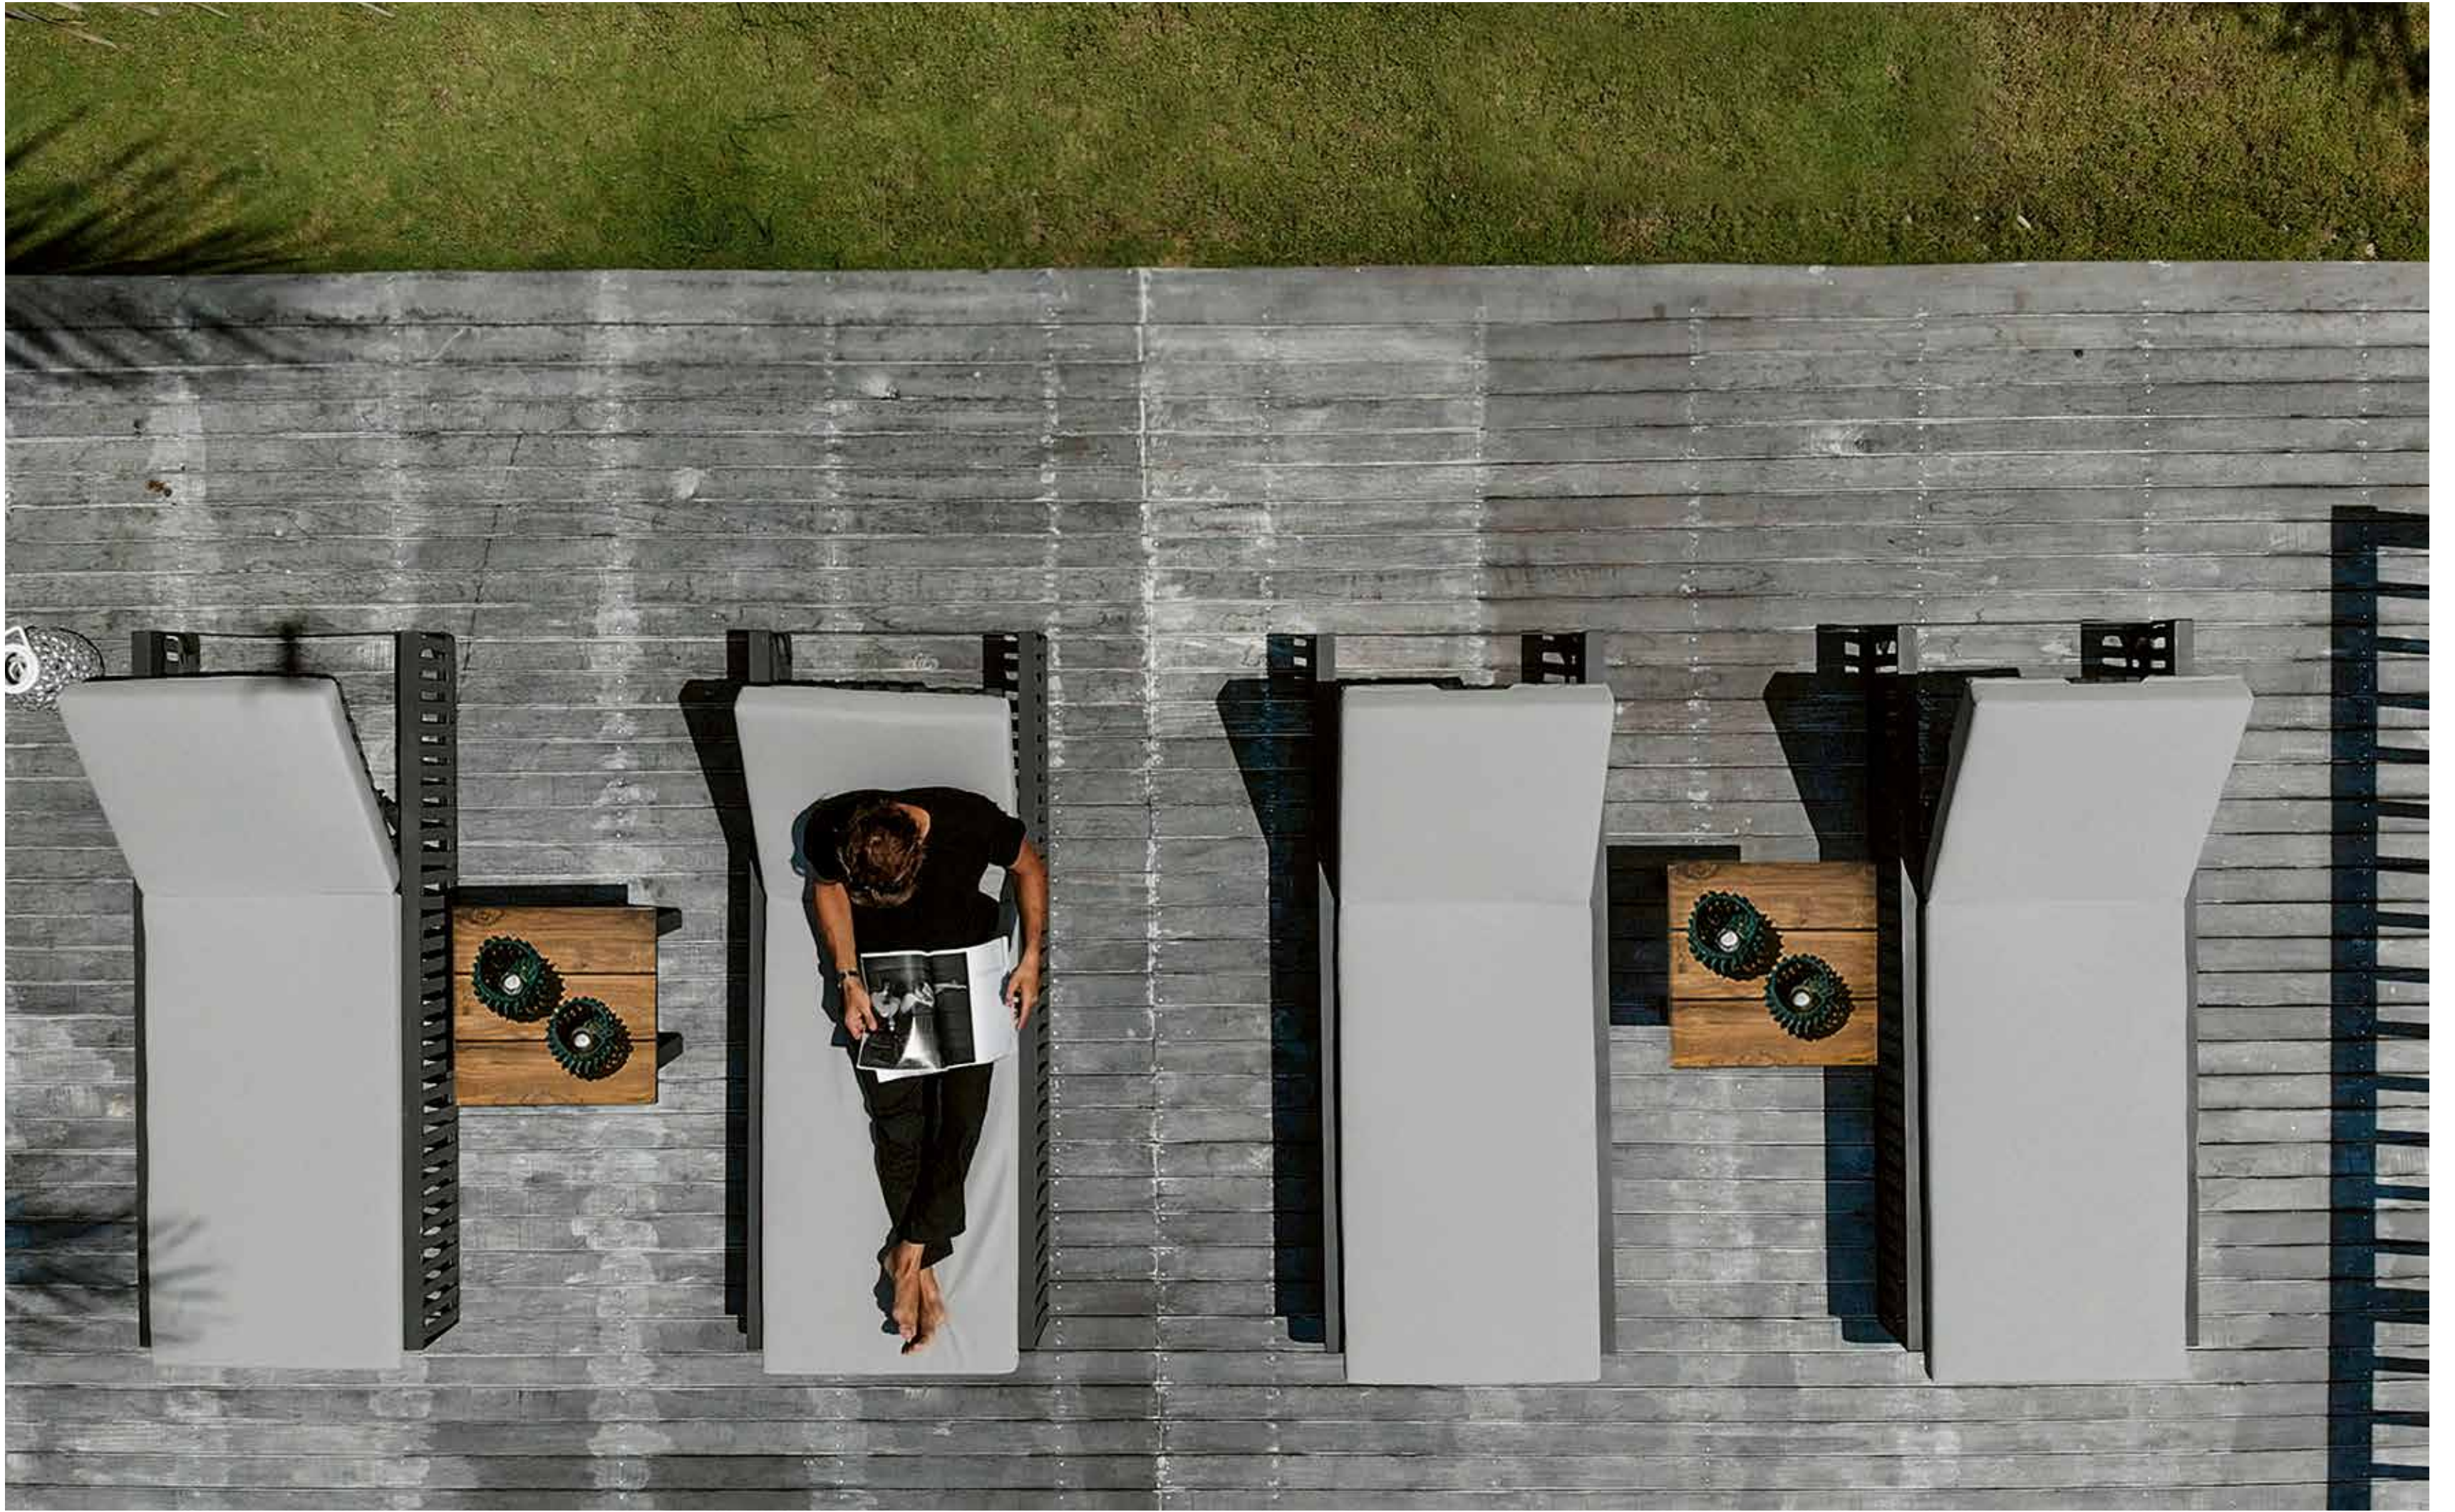

VILLA

TAURUS КРЕСЛО-КАЧАЛКА

TAURUS КРЕСЛО-КАЧАЛКА

COLLECTION  
**HORIZON**

NAUTIC СТОЛ ЖУРНАЛЬНЫЙ - СТОЛ ПРИСТАВНОЙ

NAUTIC СТОЛ ПРИСТАВНОЙ

ΚΡΕΤΑΟ VENICE

ΚΡΕΤΑΟ VENICE / ΣΤΟΛΑ ALASKA